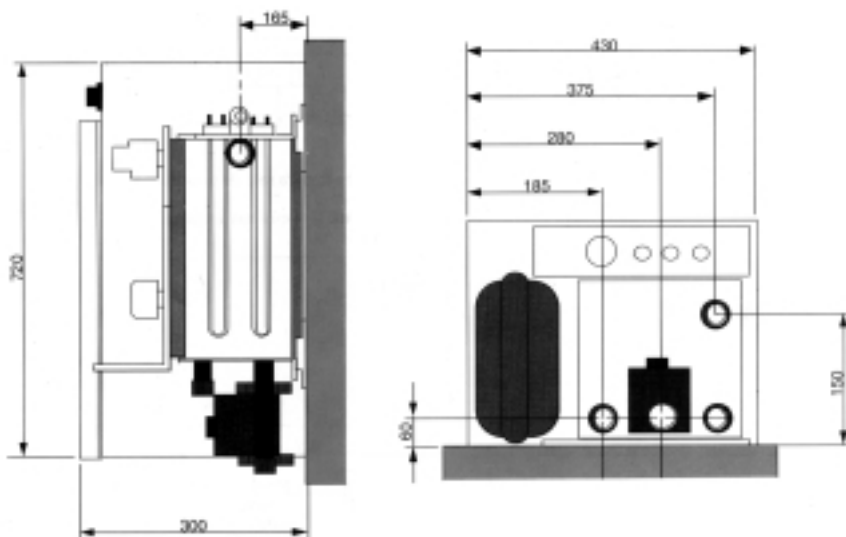

SPECIFIKACIJE

Tip		ET 09 - ET-S 09	ET 15 - ET-S 15	ET 24 - ET-S 24
Šifra		00077001 - 00078001	00077101 - 00078101	00077201 - 00078201
Snaga izmjenjivača	kW	5.6/8.4	7.2/14.4	16.8/24
Uronjeni grijači	No.	3	3	5
Kapacitet vode	L	13	13	13
Spoj za grijanje	Ø	1"	1"	1"
Spoj za toplu sanitarnu vodu	Ø	1"	1"	1"
Kapacitet ekspanzijske posude (ET-S)	L	8	8	8
Dimenzije	visina	mm	720	720
	širina	mm	430	430
	dubina	mm	300	300
Težina praznog kotla	kg	36	36	36

Voltaža pri radu	V	1 x 220 (ET-S 09-15 up to 9.6 kW), 3 x 220. 3 x 380 + N
Radni tlak	bar	3
Maksimalna temperatura	C	90

ET - ETS