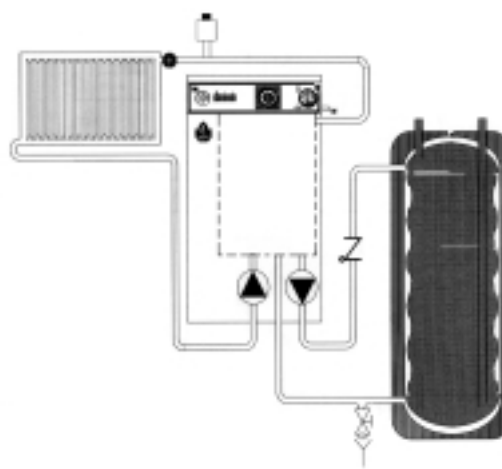

INSTALACIJA GRIJANJA + TOPLE VODE
Preporučuju se spojevi za kontinuirano
otplinjavanje kotla.