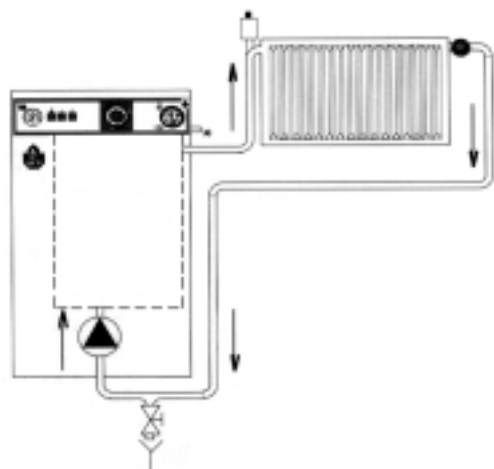

## KONSTRUKCIJSKA OBILJEŽJA

1. Kontrolni termostat
2. Prekidači (paljenje/gašenje i izbor struje) (S proizvodnjom tople vode, prekidač postaje ljeta/zima)
3. Termomanometar (ET-S); termometar (ET)
4. Ventil za odvod zraka
5. Preporučena ulazna protočna cijev
6. Ulazna cijev za toplu sanitarnu vodu
7. Izlazna cijev za toplu sanitarnu vodu
8. Povratna cijev za zagrijavanje(primar)
9. Ulazna cijev za zagrijavanje (primar)
10. Pumpa
11. Upravljanje strujnim krugom priključnice
12. Strujni krug priključnice (EZ-ET-S 09/15)  
Strujni krug priključnice (ET-ET-S 24)
13. Kontrolni sat strujne kaskade, stadij 2
- 13.a. Kontrolni sat strujne kaskade, stadij 3
14. Ekspanzijska posuda od 8 litara (samo ET-S)
15. Strujni relej (20 amp)
16. Ručno resetiranje sigurnosnog termostata
17. Sigurnosni ventil podešen na 3 bara (ET-S)
18. Postolje releja za toplu sanitarnu vodu (ET-S)
20. Optimizator opterećenja (po izboru)
21. Sigurnosni prekidač za slučaj pada tlaka vode

## SPECIFIKACIJE

Tip		ET 09 - ET-S 09	ET 15 - ET-S 15	ET 24 - ET-S 24
Šifra		00077001 - 00078001	00077101 - 00078101	00077201 - 00078201
Snaga izmjenjivača	kW	5.6/8.4	7.2/14.4	16.8/24
Uronjeni grijači	No.	3	3	5
Kapacitet vode	L	13	13	13
Spoj za grijanje	Ø	1"	1"	1"
Spoj za toplu sanitarnu vodu	Ø	1"	1"	1"
Kapacitet ekspanzijske posude (ET-S)	L	8	8	8
Dimenzije	visina	mm	720	720
	širina	mm	430	430
	dubina	mm	300	300
Težina praznog kotla	kg	36	36	36

## INSTALACIJA

**INSTALACIJA SAMO ZA GRIJANJE**  
Preporučuju se spojevi za kontinuirano  
otplinjavanje kotla.

**INSTALACIJA GRIJANJA + TOPLE VODE**  
Preporučuju se spojevi za kontinuirano  
otplinjavanje kotla.