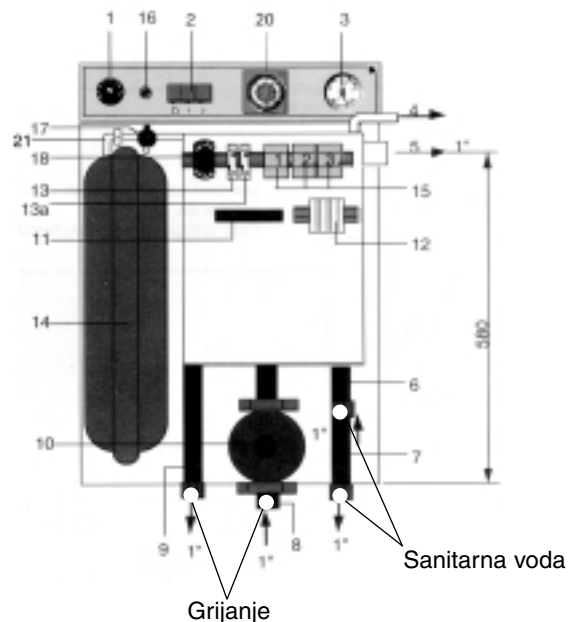

### OPIS PROIZVODA

- Električni kotao za grijanje za zidno postavljanje
- Čelično grijaće tijelo i odvojivi uronjeni grijači od nehrđajućeg čelika
- Dostupan u 3 modela od 5.6 do 24 kW
- Strujni i kontrolni releji pojačani žicom
- Cirkulator za ručno podešavanje različitih brzina
- Ekspanzijska posuda od 8 litara (ET-S)
- Ugrađeni grijači sigurnosni ventil
- Dodatna ulazna protočna cijev za povezivanje bojlera (ET-S)
- Kontrolna ploča s:
  - prekidačem za paljenje i gašenje
  - termostatom
  - manometrom (ET-S) ili termometrom (ET)
- Prioritet tople sanitarne vode (ET-S- po izboru)

## KONSTRUKCIJSKA OBILJEŽJA

1. Kontrolni termostat
2. Prekidači (paljenje/gašenje i izbor struje) (S proizvodnjom tople vode, prekidač postaje ljeta/zima)
3. Termomanometar (ET-S); termometar (ET)
4. Ventil za odvod zraka
5. Preporučena ulazna protočna cijev
6. Ulazna cijev za toplu sanitarnu vodu
7. Izlazna cijev za toplu sanitarnu vodu
8. Povratna cijev za zagrijavanje(primar)
9. Ulazna cijev za zagrijavanje (primar)
10. Pumpa
11. Upravljanje strujnim krugom priključnice
12. Strujni krug priključnice (EZ-ET-S 09/15)  
Strujni krug priključnice (ET-ET-S 24)
13. Kontrolni sat strujne kaskade, stadij 2
- 13.a. Kontrolni sat strujne kaskade, stadij 3
14. Ekspanzijska posuda od 8 litara (samo ET-S)
15. Strujni relej (20 amp)
16. Ručno resetiranje sigurnosnog termostata
17. Sigurnosni ventil podešen na 3 bara (ET-S)
18. Postolje releja za toplu sanitarnu vodu (ET-S)
20. Optimizator opterećenja (po izboru)
21. Sigurnosni prekidač za slučaj pada tlaka vode